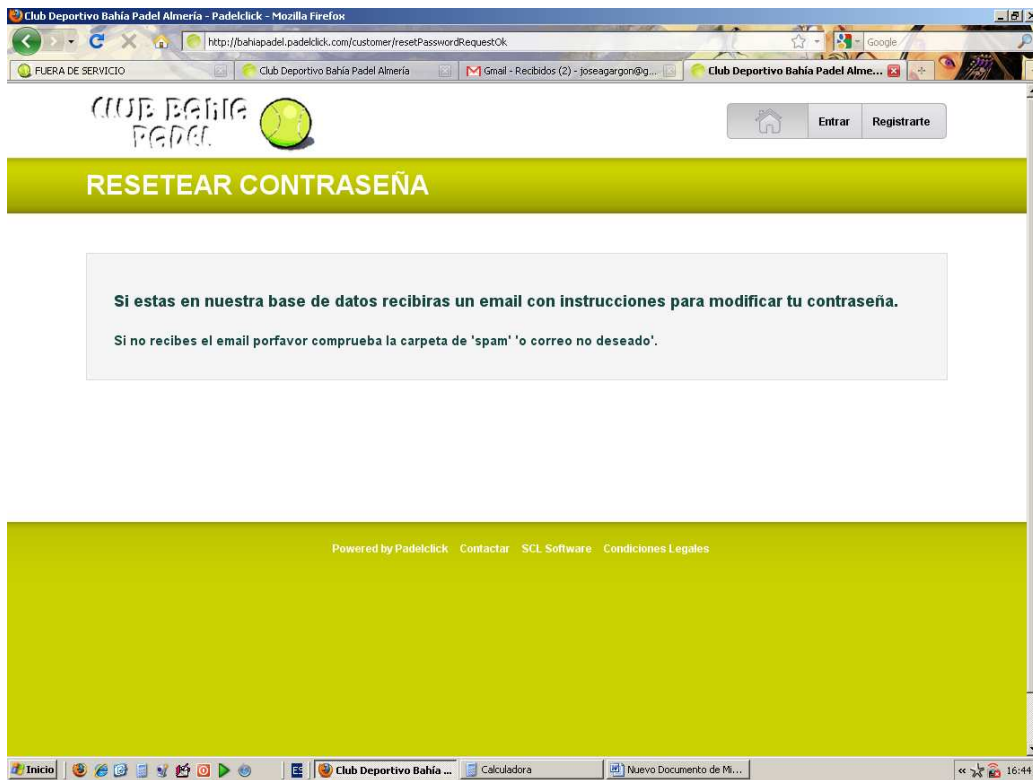

Consulta tu correo y haz click en el enlace que aparece, y se muestra esta pantalla: