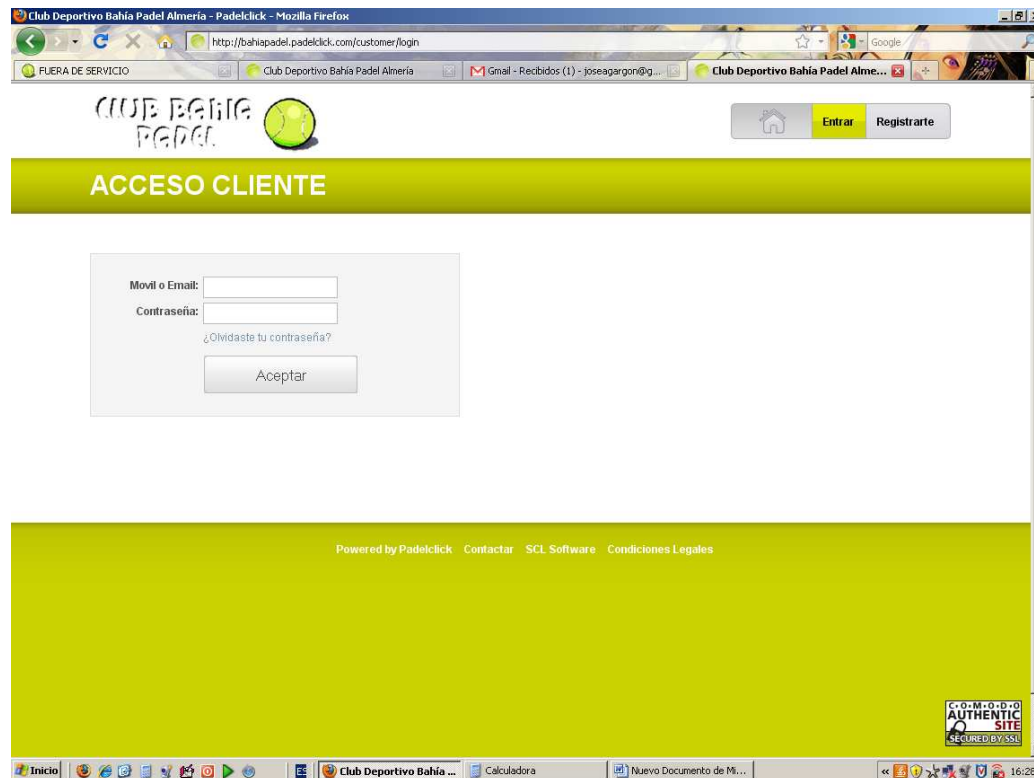

En el cuadro de texto “Móvil o Email” teclea el numero de móvil o correo electrónico que tienes en nuestra base de datos.?. (En el caso de que no nos hayas facilitado el correo electrónico tienes que ponerte en contacto con el club en el teléfono 950206379 de 17:30 H. a 20:30 H. de lunes a viernes. No continúes con este proceso hasta no haber facilitado tu dirección de correo electrónico.)

Pincha en “¿Olvidaste tu contraseña?” y aparecerá esta otra pantalla y vuelve a teclear el dato que te solicita: