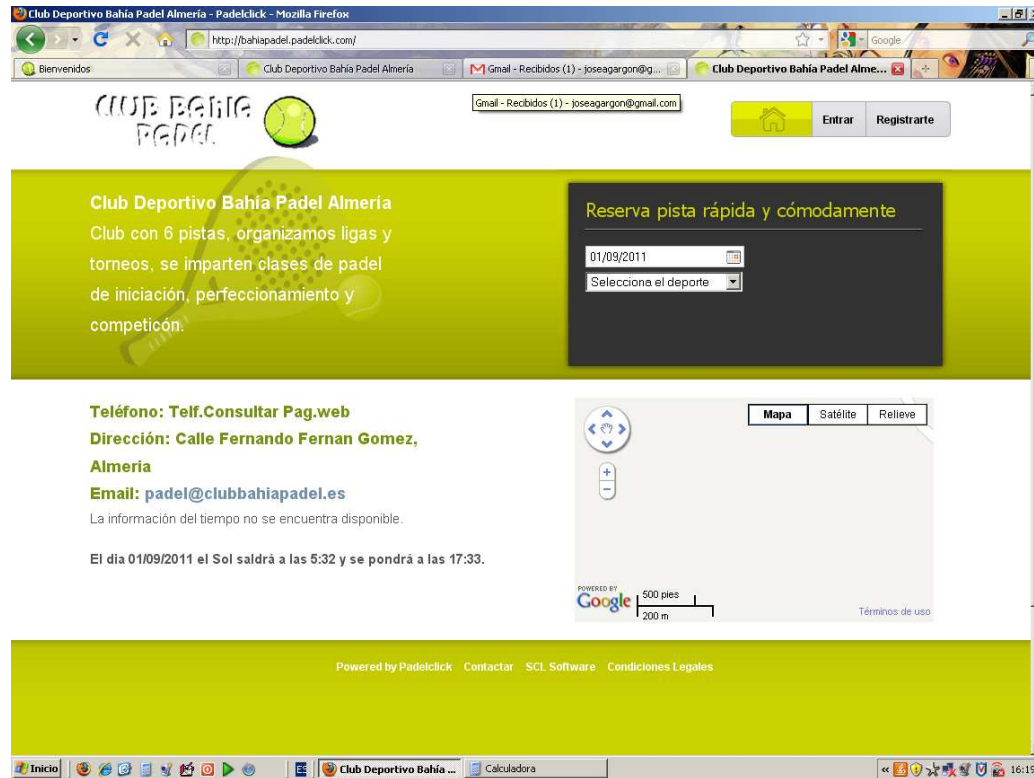

Para la reserva de pista On-line accede como siempre a la pagina web www.clubbahiapadel.es haz click en “RESERVAS ON-LINE” (margen superior derecho), en la siguiente pantalla aparecen las normas de reserva y pinchar en el enlace que “ACEPTAR LAS NORMAS Y RESERVAR.....” y te aparecerá esta pantalla: